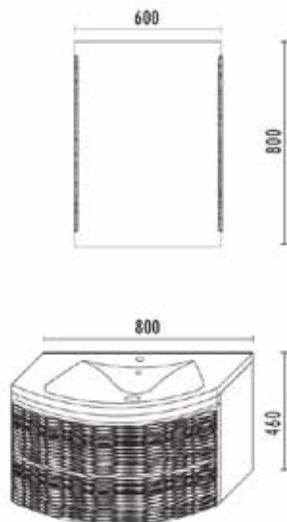

PROMO

ARTIC

BLANC MAT
GRIS MAT TORTORA

ARTIC 800

Votre meuble de salle de bain en promo :

- Meuble 1 tiroir 800mm
- Panneau et caissons ép 16mm
- Façade en bois lamellé-collé ép 15mm
- Tiroir à amortisseur de fermeture
- Finition blanc ou gris mat
- Vasque simple en résine avec trop plein
- Miroir en aluminium LED intégré 18W

Ref : OTTOARTIC800B / OTTOARTIC800G

~~560 € TTC~~

379 € TTC